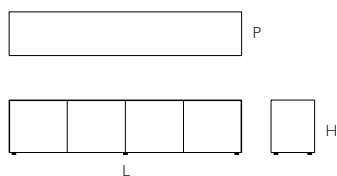

Magic Box

DESIGN PIERO LISSONI

MGB01/02/03/04/05/07/08/09/10/11/12/13/14

MGB01

MGB02

MGB03

MGB04

MGB05

	L Larghezza Width	P Profondità Depth	H Altezza Height	
MGB01	cm 242	cm 45	cm 54	(con 4 ante/with 4 doors)
MGB02	cm 242	cm 45	cm 80	(con 4 ante-con gambe/ with 4 doors-with legs)
MGB03	cm 120	cm 45	cm 54	(con 2 ante/with 2 doors)
MGB04	cm 120	cm 45	cm 80	(con 2 ante-con gambe/ with 2 doors-with legs)
MGB05	cm 120	cm 45	cm 107	(con 2 ante/with 2 doors) (no gres)
MGB07	cm 180	cm 45	cm 54	(con 3 ante/with 3 doors)
MGB08	cm 180	cm 45	cm 80	(con 3 ante-con gambe/ with 3 doors-with legs)
MGB09	cm 60	cm 45	cm 50	(con 3 cassetti/ with 3 drawers)
MGB10	cm 120	cm 50	cm 64	(con 3 cassetti/ with 3 drawers)
MGB11	cm 160	cm 50	cm 64	(con 6 cassetti/ with 6 drawers)
MGB12	cm 239	cm 45	cm 53	(con 3 cassetti e 2 ante/ with 3 drawers and 2 doors)
MGB13	cm 239	cm 45	cm 80	(con 3 cassetti e 2 ante, con gambe/ with 3 drawers and 2 doors, with legs)
MGB14	cm 239	cm 45	cm 53	(pensile con 3 cassetti e 2 ante/ hanging with 3 drawers and 2 doors)