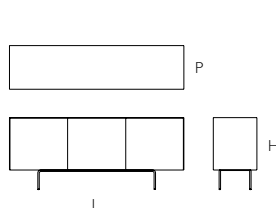

Magic Box

DESIGN PIERO LISSONI

MGB01/02/03/04/05/07/08/09/10/11/12/13/14

MGB08

	L Larghezza Width	P Profondità Depth	H Altezza Height	
MGB01	cm 242	cm 45	cm 54	(con 4 ante/with 4 doors)
MGB02	cm 242	cm 45	cm 80	(con 4 ante-con gambe/ with 4 doors-with legs)
MGB03	cm 120	cm 45	cm 54	(con 2 ante/with 2 doors)
MGB04	cm 120	cm 45	cm 80	(con 2 ante-con gambe/ with 2 doors-with legs)
MGB05	cm 120	cm 45	cm 107	(con 2 ante/with 2 doors) (no gres)
MGB07	cm 180	cm 45	cm 54	(con 3 ante/with 3 doors)
MGB08	cm 180	cm 45	cm 80	(con 3 ante-con gambe/ with 3 doors-with legs)
MGB09	cm 60	cm 45	cm 50	(con 3 cassetti/ with 3 drawers)
MGB10	cm 120	cm 50	cm 64	(con 3 cassetti/ with 3 drawers)
MGB11	cm 160	cm 50	cm 64	(con 6 cassetti/ with 6 drawers)
MGB12	cm 239	cm 45	cm 53	(con 3 cassetti e 2 ante/ with 3 drawers and 2 doors)
MGB13	cm 239	cm 45	cm 80	(con 3 cassetti e 2 ante, con gambe/ with 3 drawers and 2 doors, with legs)
MGB14	cm 239	cm 45	cm 53	(pensile con 3 cassetti e 2 ante/ hanging with 3 drawers and 2 doors)