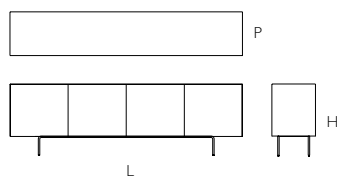

Magic Box

DESIGN PIERO LISSONI

MGB01/02/03/04/05/07/08/09/10/11/12/13/14

MGB01

MGB02

MGB03

MGB04

MGB05

	L Larghezza Width	P Profondità Depth	H Altezza Height	
MGB01	cm 242	cm 45	cm 54	(con 4 ante/with 4 doors)
MGB02	cm 242	cm 45	cm 80	(con 4 ante-con gambe/ with 4 doors-with legs)
MGB03	cm 120	cm 45	cm 54	(con 2 ante/with 2 doors)
MGB04	cm 120	cm 45	cm 80	(con 2 ante-con gambe/ with 2 doors-with legs)
MGB05	cm 120	cm 45	cm 107	(con 2 ante/with 2 doors) (no gres)
MGB07	cm 180	cm 45	cm 54	(con 3 ante/with 3 doors)
MGB08	cm 180	cm 45	cm 80	(con 3 ante-con gambe/ with 3 doors-with legs)
MGB09	cm 60	cm 45	cm 50	(con 3 cassetti/ with 3 drawers)
MGB10	cm 120	cm 50	cm 64	(con 3 cassetti/ with 3 drawers)
MGB11	cm 160	cm 50	cm 64	(con 6 cassetti/ with 6 drawers)
MGB12	cm 239	cm 45	cm 53	(con 3 cassetti e 2 ante/ with 3 drawers and 2 doors)
MGB13	cm 239	cm 45	cm 80	(con 3 cassetti e 2 ante, con gambe/ with 3 drawers and 2 doors, with legs)
MGB14	cm 239	cm 45	cm 53	(pensile con 3 cassetti e 2 ante/ hanging with 3 drawers and 2 doors)