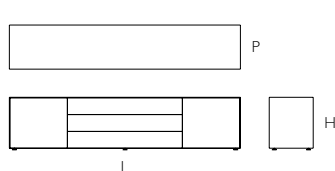

MGB07

MGB08

MGB09

MGB10

MGB11

MGB12

MGB13

MGB14

	L Larghezza Width	P Profondità Depth	H Altezza Height	
MGB01	cm 242	cm 45	cm 54	(con 4 ante/with 4 doors)
MGB02	cm 242	cm 45	cm 80	(con 4 ante-con gambe/ with 4 doors-with legs)
MGB03	cm 120	cm 45	cm 54	(con 2 ante/with 2 doors)
MGB04	cm 120	cm 45	cm 80	(con 2 ante-con gambe/ with 2 doors-with legs)
MGB05	cm 120	cm 45	cm 107	(con 2 ante/with 2 doors) (no gres)
MGB07	cm 180	cm 45	cm 54	(con 3 ante/with 3 doors)
MGB08	cm 180	cm 45	cm 80	(con 3 ante-con gambe/ with 3 doors-with legs)
MGB09	cm 60	cm 45	cm 50	(con 3 cassetti/ with 3 drawers)
MGB10	cm 120	cm 50	cm 64	(con 3 cassetti/ with 3 drawers)
MGB11	cm 160	cm 50	cm 64	(con 6 cassetti/ with 6 drawers)
MGB12	cm 239	cm 45	cm 53	(con 3 cassetti e 2 ante/ with 3 drawers and 2 doors)
MGB13	cm 239	cm 45	cm 80	(con 3 cassetti e 2 ante, con gambe/ with 3 drawers and 2 doors, with legs)
MGB14	cm 239	cm 45	cm 53	(pensile con 3 cassetti e 2 ante/ hanging with 3 drawers and 2 doors)