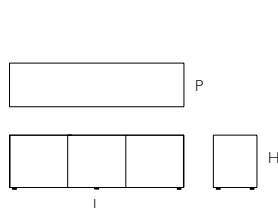

Magic Box

DESIGN PIERO LISSONI

MGB01/02/03/04/05/07/08/09/10/11/12/13/14

MGB07

	L Larghezza Width	P Profondità Depth	H Altezza Height	
MGB01	cm 242	cm 45	cm 54	(con 4 ante/with 4 doors)
MGB02	cm 242	cm 45	cm 80	(con 4 ante-con gambe/ with 4 doors-with legs)
MGB03	cm 120	cm 45	cm 54	(con 2 ante/with 2 doors)
MGB04	cm 120	cm 45	cm 80	(con 2 ante-con gambe/ with 2 doors-with legs)
MGB05	cm 120	cm 45	cm 107	(con 2 ante/with 2 doors) (no gres)
MGB07	cm 180	cm 45	cm 54	(con 3 ante/with 3 doors)
MGB08	cm 180	cm 45	cm 80	(con 3 ante-con gambe/ with 3 doors-with legs)
MGB09	cm 60	cm 45	cm 50	(con 3 cassetti/ with 3 drawers)
MGB10	cm 120	cm 50	cm 64	(con 3 cassetti/ with 3 drawers)
MGB11	cm 160	cm 50	cm 64	(con 6 cassetti/ with 6 drawers)
MGB12	cm 239	cm 45	cm 53	(con 3 cassetti e 2 ante/ with 3 drawers and 2 doors)
MGB13	cm 239	cm 45	cm 80	(con 3 cassetti e 2 ante, con gambe/ with 3 drawers and 2 doors, with legs)
MGB14	cm 239	cm 45	cm 53	(pensile con 3 cassetti e 2 ante/ hanging with 3 drawers and 2 doors)