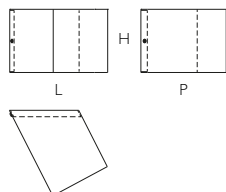

# Heigh-Ho

DESIGN PIERO LISSONI

HEI01/01R/02/03/04/05/05R/06

HEI01/HEI01R

HEI02

HEI03

HEI04

HEI05/HEI05R

HEI06

	L Larghezza Width	P Profondità Depth	H Altezza Height	
HEI01	cm 36	cm 35	cm 130	(dritta - straight)
HEI01R	cm 36	cm 35	cm 130	(dritta con mensola - straight with shelf)
HEI02	cm 41	cm 40	cm 60	(dritta - straight)
HEI03	cm 41	cm 50	cm 40	(dritta - straight)
HEI04	cm 62	cm 54	cm 40	(obliqua - oblique)
HEI05	cm 51	cm 40	cm 130	(obliqua - oblique)
HEI05R	cm 51	cm 40	cm 130	(obliqua con mensola - oblique with shelf)
HEI06	cm 60	cm 49	cm 60	(obliqua - oblique)