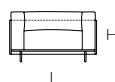

Crystal Lounge

DESIGN JEAN-MARIE MASSAUD

CRP01/02/03/04/05/06/07/08

CRP01