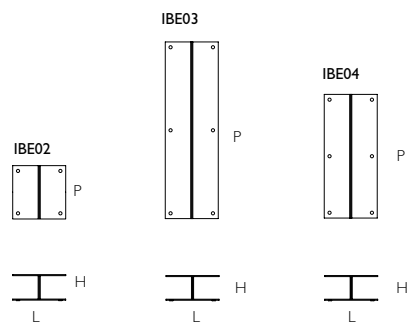

# I-Beam

DESIGN JEAN-MARIE MASSAUD

IBE02/03/04

	<b>L</b> Larghezza Width	<b>P</b> Profondità Depth	<b>H</b> Altezza Height
<b>IBE02</b>	cm 60	cm 60	cm 29
<b>IBE03</b>	cm 200	cm 60	cm 29
<b>IBE04</b>	cm 140	cm 60	cm 29
<b>IBE06</b> (cuscino/cushion)	cm 60	cm 60	
<b>IBE07</b> (cuscino/cushion)	cm 140	cm 60	