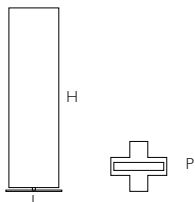

Giano a stelo

DESIGN OPERA DESIGN

SGI01

GLAS
ITALIA

	L Larghezza Width	P Profondità Depth	H Altezza Height
SGI01	cm 50	cm 50	cm 180