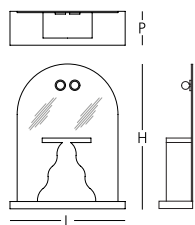

Sybilla

DESIGN ETTORE SOTTASS

SYB

GLAS
ITALIA

	L Larghezza Width	P Profondità Depth	H Altezza Height
SYB	cm 160	cm 49	cm 198