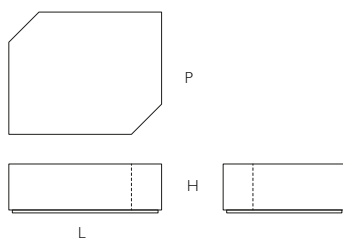

Remis

DESIGN Patricia Urquiola

REM01/02

REM01

REM02

GLAS
ITALIA

	L Larghezza Width	P Profondità Depth	H Altezza Height
REM01	cm 100	cm 80	cm 32
REM02	cm 120	cm 44	cm 85