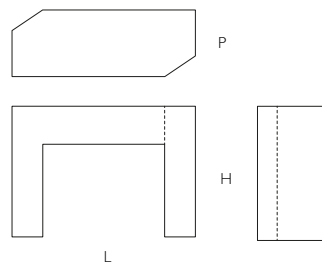

Remis

DESIGN Patricia Urquiola

REM01/02

REM01

REM02

GLAS
ITALIA

	L Larghezza Width	P Profondità Depth	H Altezza Height
REM01	cm 100	cm 80	cm 32
REM02	cm 120	cm 44	cm 85