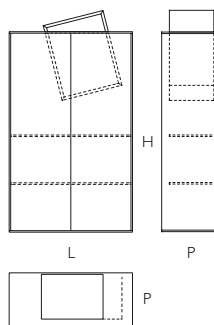

Drift

DESIGN NENDO

DR01/02/03

DRI01

DRI02

DRI03

	L Larghezza Width	P Profondità Depth	H Altezza Height
DRI01	cm 190	cm 35	cm 41
DRI02	cm 80	cm 35	cm 131
DRI03	cm 80	cm 35	cm 81