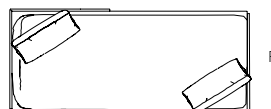

Tête-à-Tête

DESIGN PIERO LISSONI

TET01/02/03/04

TET01/02

TET03

L
Larghezza
Width

P
Profondità
Depth

H
Altezza
Height

	L Larghezza Width	P Profondità Depth	H Altezza Height
TET01	cm 200	cm 77	cm 40/63
TET02	cm 200	cm 77	cm 40/63
TET03	cm 180	cm 77	cm 40/63
TET04	cm 50	-	cm 50 cuscino/cushion