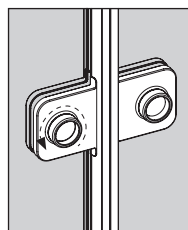

Maniglia con nottolino /  
Handle with revolving plug

codice  
code  
MCNSP

Maniglia con chiave /  
Handle with key lock

codice  
code  
MCCSP

### MANIGLIE PORTA SCOMPARSA ANTA DOPPIA / HANDLES DOUBLE POCKET DOOR

Maniglia doppia senza supporto /  
double handle without support

codice  
code  
M2SSSP

Maniglia doppia con supporto /  
Double handle with support

codice  
code  
M2CSSP

Maniglia doppia con nottolino /  
Double handle with revolving plug

codice  
code  
M2CNSP

Maniglia doppia con chiave /  
Double handle with key lock

codice  
code  
M2CCSP