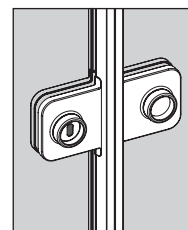

Maniglia con nottolino /  
Handle with revolving plug

codice  
code  
MCNSP

Maniglia con chiave /  
Handle with key lock

codice  
code  
MCCSP

### MANIGLIE PORTA SCOMPARSA ANTA DOPPIA / HANDLES DOUBLE POCKET DOOR

Maniglia doppia senza supporto /  
double handle without support

codice  
code  
M2SSSP

Maniglia doppia con supporto /  
Double handle with support

codice  
code  
M2CSSP

Maniglia doppia con nottolino /  
Double handle with revolving plug

codice  
code  
M2CNSP

Maniglia doppia con chiave /  
Double handle with key lock

codice  
code  
M2CCSP