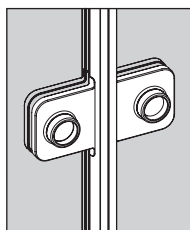

Maniglia con nottolino /  
Handle with revolving plug

codice  
code  
MCNSP

Maniglia con chiave /  
Handle with key lock

codice  
code  
MCCSP

### MANIGLIE PORTA SCOMPARSA ANTA DOPPIA / HANDLES DOUBLE POCKET DOOR

Maniglia doppia senza supporto /  
double handle without support

codice  
code  
M2SSSP

Maniglia doppia con supporto /  
Double handle with support