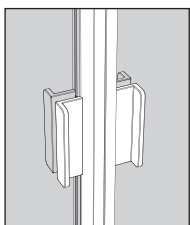

SHERAZADE

Design Piero Lissoni

SHERAZADE POCKET

MANIGLIE PORTA SCOMPARSA ANTA SINGOLA / HANDLES SINGLE POCKET DOOR

Maniglia senza supporto /
Handle without support

codice
code
MSSSP

Maniglia con supporto /
Handle with support

codice
code
MCSSP

Maniglia con nottolino /
Handle with revolving plug

codice
code
MCNSP

Maniglia con chiave /
Handle with key lock

codice
code
MCCSP

MANIGLIE PORTA SCOMPARSA ANTA DOPPIA / HANDLES DOUBLE POCKET DOOR

Maniglia doppia senza supporto /
double handle without support

codice
code
M2SSSP

Maniglia doppia con supporto /
Double handle with support

codice
code
M2CSPP

Maniglia doppia con nottolino /
Double handle with revolving plug