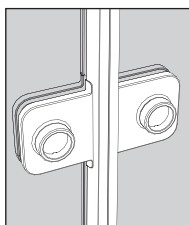

SHERAZADE

Design Piero Lissoni

SHERAZADE POCKET

MANIGLIE PORTA SCOMPARSA ANTA SINGOLA / HANDLES SINGLE POCKET DOOR

Maniglia senza supporto /
Handle without support

codice
code
MSSSP

Maniglia con supporto /
Handle with support

codice
code
MCSSP

Maniglia con nottolino /
Handle with revolving plug

codice
code
MCNSP

Maniglia con chiave /
Handle with key lock

codice
code
MCCSP

MANIGLIE PORTA SCOMPARSA ANTA DOPPIA / HANDLES DOUBLE POCKET DOOR

Maniglia doppia senza supporto /
double handle without support

codice
code
M2SSSP

Maniglia doppia con supporto /
Double handle with support

codice
code
M2CSPP

Maniglia doppia con nottolino /
Double handle with revolving plug