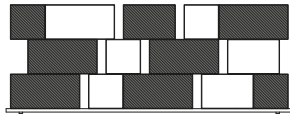

Quantum

DESIGN Piero Lissoni

QUA01/02/03/04

QUA05/06/07/08

QUA09/10/11/12

QUA13/14/15/16

QUA01

QUA02

QUA03

QUA04

QUA05

QUA06

QUA07

QUA08

QUA09

QUA10

QUA11

QUA12

QUA13

QUA14

QUA15

QUA16

	L Larghezza Width	P Profondità Depth	H Altezza Height
QUA01	cm 330	cm 40	cm 164
QUA02	cm 330	cm 40	cm 124
QUA03	cm 330	cm 40	cm 84
QUA04	cm 330	cm 40	cm 84
QUA05	cm 270	cm 40	cm 164
QUA06	cm 270	cm 40	cm 124
QUA07	cm 270	cm 40	cm 84
QUA08	cm 270	cm 40	cm 84
QUA09	cm 190	cm 40	cm 164
QUA10	cm 190	cm 40	cm 124
QUA11	cm 190	cm 40	cm 84
QUA12	cm 190	cm 40	cm 84
QUA13	cm 150	cm 40	cm 164
QUA14	cm 150	cm 40	cm 124
QUA15	cm 150	cm 40	cm 84
QUA16	cm 150	cm 40	cm 44