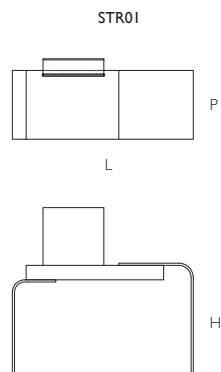

Strata

DESIGN Yabu Pushelberg

STR01

GLAS
ITALIA

	L Larghezza Width	P Profondità Depth	H Altezza Height
STR01	cm 125	cm 48	cm 77