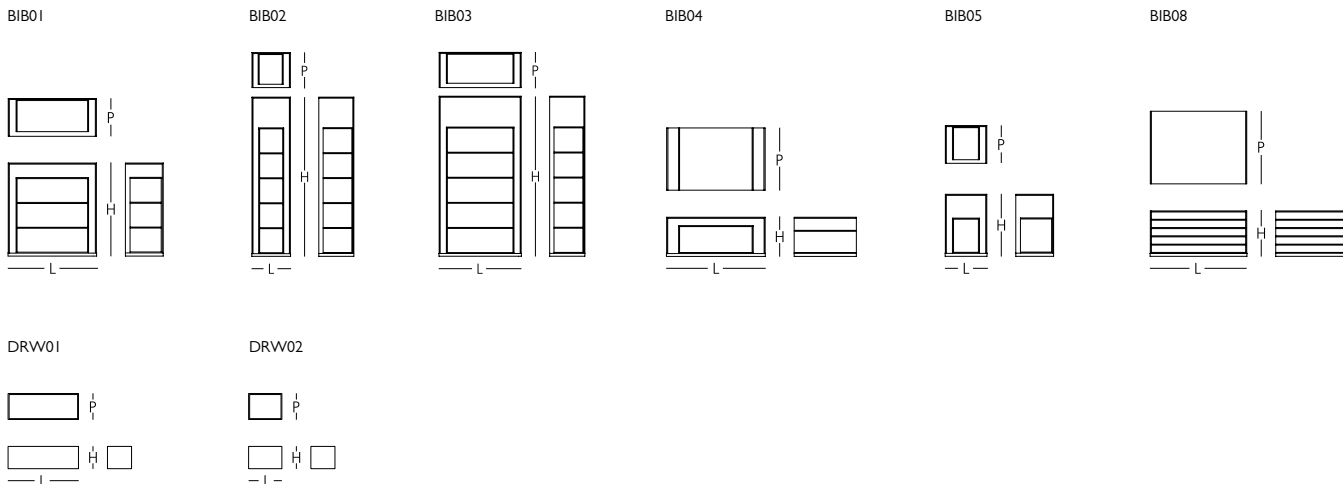

# BoxInBox

DESIGN PHILIPPE STARCK

BIB01/02/03/04/05/08

DRW01/02

	L Larghezza Width	P Profondità Depth	H Altezza Height
BIB01	cm 85	cm 36.5	cm 90
BIB02	cm 40	cm 36.5	cm 166
BIB03	cm 85	cm 36.5	cm 166
BIB04	cm 95	cm 60	cm 38
BIB05	cm 40	cm 36.5	cm 60
BIB08	cm 93	cm 70	cm 41.5
DRW01	cm 64	cm 30	cm 20
DRW02	cm 30	cm 20	cm 20