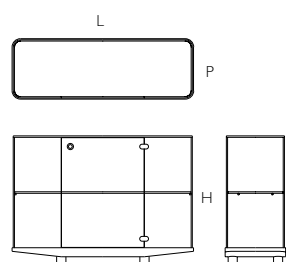

# Collector

DESIGN EDWARD BARBER & JAY OSGERBY

COR01/02/03/06

COR01

COR02

COR03

COR06

	L Larghezza Width	P Profondità Depth	H Altezza Height
COR01	cm 130	cm 70	cm 34
COR02	cm 110	cm 110	cm 34
COR03	cm 120	cm 40	cm 85
COR06	cm 120	cm 40	cm 120