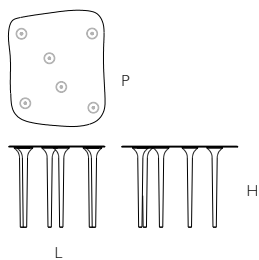

Specchio di Venere

DESIGN MASSIMILIANO LOCATELLI - CLS ARCHITETTI

SDV02/03/04/08/09/10

SDV02

SDV03

SDV04

SDV08

SDV09

SDV10

	L Larghezza Width	P Profondità Depth	H Altezza Height
SDV02	cm 132	cm 67	cm 72
SDV03	cm 124	cm 149	cm 72
SDV04	cm 135	cm 57	cm 72
SDV08	cm 132	cm 67	cm 38
SDV09	cm 124	cm 149	cm 38
SDV10	cm 135	cm 57	cm 38