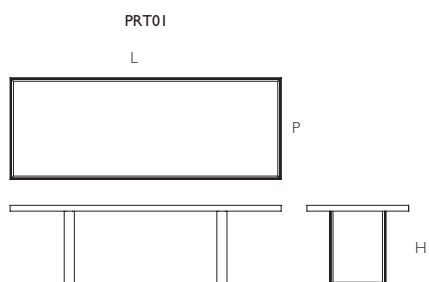

PRISM mirror table

DESIGN TOKUJIN YOSHIOKA

PRT01

GLAS
ITALIA

	L Larghezza Width	P Profondità Depth	H Altezza Height
PRT01	cm 240	cm 90	cm 73