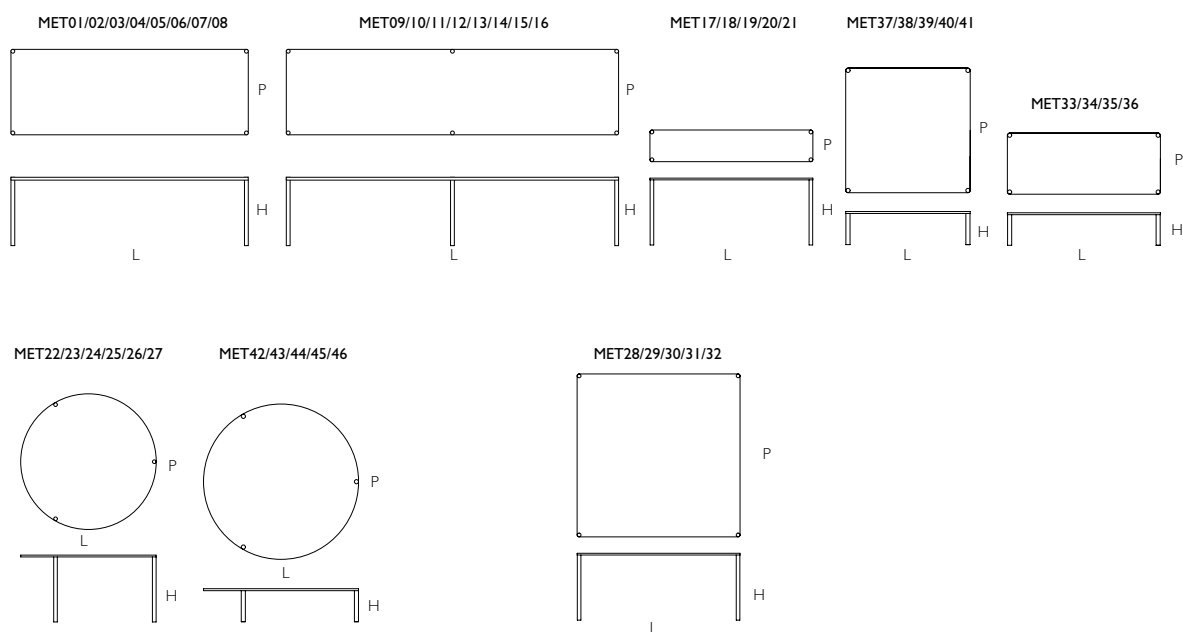

Metal

DESIGN PIERO LISSONI

MET01/02/03/04/05/06/07/08
 MET09/10/11/12/13/14/15/16
 MET17/18/19/20/21
 MET22/23/24/25/26/27
 MET28/29/30/31/32
 MET33/34/35/36
 MET37/38/39/40/41
 MET42/43/44/45/46

	L Larghezza Width	P Profondità Depth	H Altezza Height
MET01	cm 180	cm 80	cm 72 (con 4 gambe/with 4 legs)
MET02	cm 180	cm 90	cm 72 (con 4 gambe/with 4 legs)
MET03	cm 200	cm 80	cm 72 (con 4 gambe/with 4 legs)
MET04	cm 200	cm 90	cm 72 (con 4 gambe/with 4 legs)
MET05	cm 220	cm 80	cm 72 (con 4 gambe/with 4 legs)
MET06	cm 220	cm 90	cm 72 (con 4 gambe/with 4 legs)
MET07	cm 250	cm 80	cm 72 (con 4 gambe/with 4 legs)
MET08	cm 250	cm 90	cm 72 (con 4 gambe/with 4 legs)
MET09	cm 280	cm 90	cm 72 (con 6 gambe/with 6 legs)
MET10	cm 280	cm 100	cm 72 (con 6 gambe/with 6 legs)
MET11	cm 300	cm 90	cm 72 (con 6 gambe/with 6 legs)
MET12	cm 300	cm 100	cm 72 (con 6 gambe/with 6 legs)
MET13	cm 320	cm 90	cm 72 (con 6 gambe/with 6 legs)