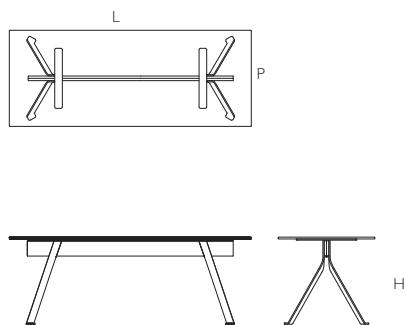

Mari Cristal

DESIGN Philippe Starck

MAC01/02/03/04/05

	L Larghezza Width	P Profondità Depth	H Altezza Height
MAC01	cm 200	cm 80	cm 72
MAC01	cm 200	cm 90	cm 72
MAC03	cm 220	cm 80	cm 72
MAC04	cm 220	cm 90	cm 72
MAC05	cm 250	cm 90	cm 72