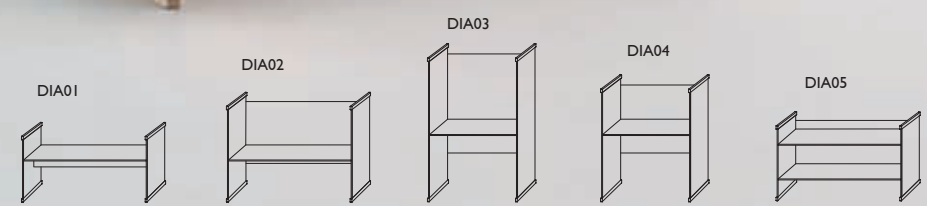

Vi è inoltre una seconda versione bicromatica, sempre in vetro trasparente, declinabile in due possibili combinazioni:

a) schienale arancio, spalle e piani/seduta grigio chiaro.

La panca è disponibile solo nella variante monocromatica.

Le sedute sono fornite con un cuscino di feltro nero o grigio mélange da 12 mm di spessore.

Sui piani degli scrittoi è posizionato un pannello in legno di frassino naturale o rovere moro, è inoltre disponibile una versione con foro passacavi.

Collection comprising a bench, sofa, desks and small bookcase in transparent extralight, tempered laminated and thermo-welded glass with elements of solid natural ash or dark brown oak at the outer edges of the supporting sides.

A monochromatic version is available in transparent glass in the following finishes: extralight, clear grey, dark grey, lilac or orange. There is also a second version in two colours, still in transparent glass, available in two different combinations:

a) orange back, clear grey sides, top/seat.

b) lilac back, extralight sides and top/seat.

The bench is available only in the monochromatic version.

The seats are supplied with a cushion in black or mélange grey 12mm thick felt. A panel in natural ash wood or in dark brown oak lays on the desks tops. It is available a version with a cable outlet too.

DIA01 L141 - P53 - H74 DIA02 L141 - P53 - H114 DIA03 L101 - P53 - H161 DIA04 L101 - P53 - H124 DIA05 L141 - P44 - H84 DIA06 L130 - P43 FELTRO PER SEDUTE / UPHOLSTERY FOR SEAT DIA07 L70 - P51 SOVRAPIANO PER SCRITTOIO / OVERTOP FOR DESKS