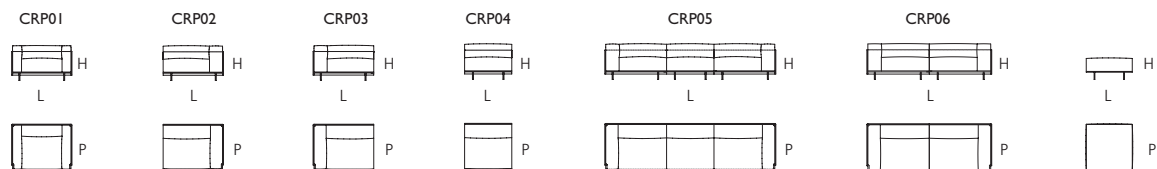

Crystal Lounge

DESIGN JEAN-MARIE MASSAUD

CRP01/02/03/04/05/06/07

	L Larghezza Width	P Profondità Depth	H Altezza Height
CRP01 (Seduta/Seat 48)	cm 99	cm 90	cm 66
CRP02 (Seduta/Seat 48)	cm 115	cm 90	cm 66
CRP03 (Seduta/Seat 48)	cm 115	cm 90	cm 66
CRP04 (Seduta/Seat 48)	cm 89	cm 90	cm 66
CRP05 (Seduta/Seat 48)	cm 319	cm 90	cm 66
CRP06 (Seduta/Seat 48)	cm 230	cm 90	cm 66
CRP07	cm 86	cm 60	cm 47