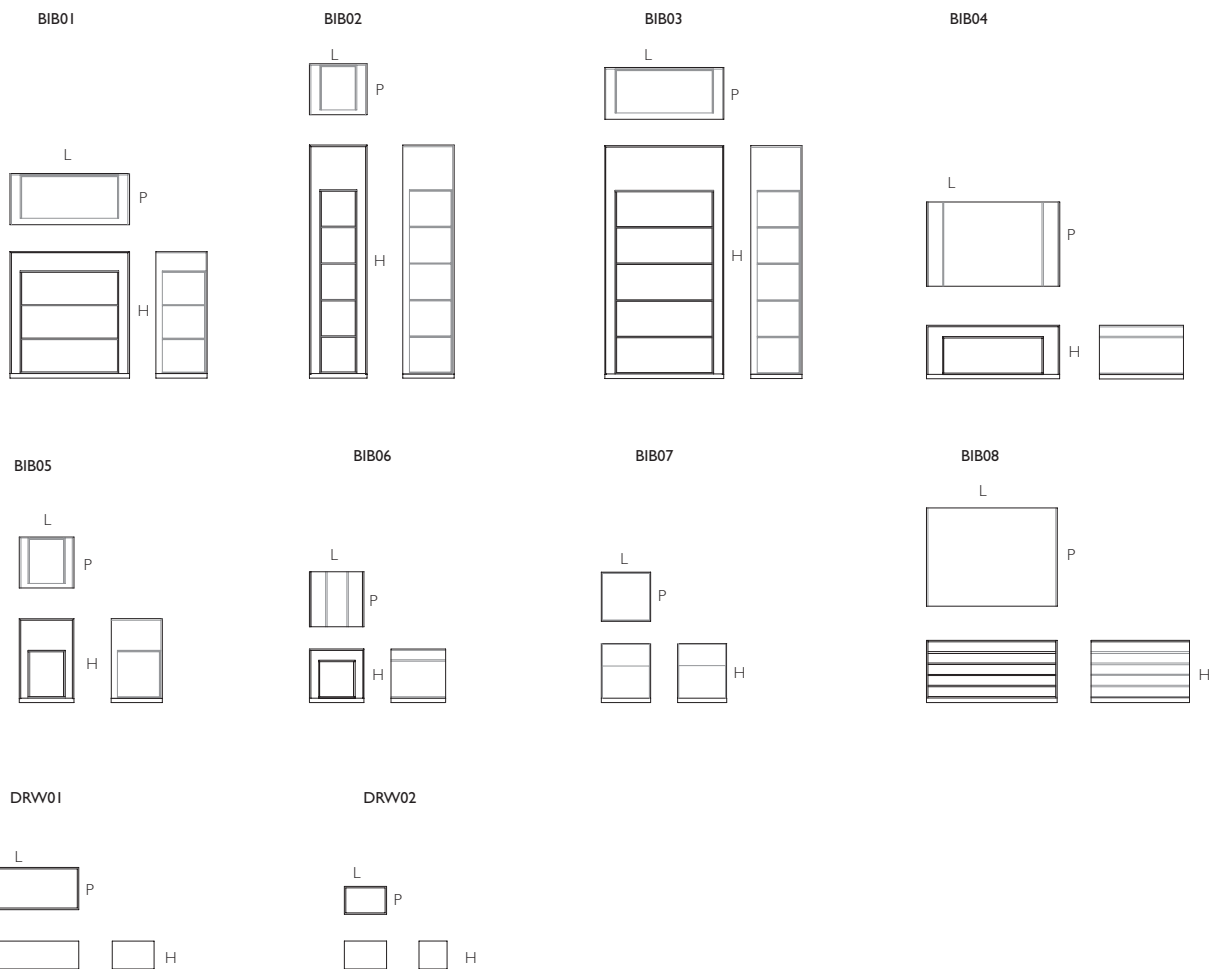

Boxinbox

DESIGN PHILIPPE STARCK

BIB01/02/03/04/05/06/07/08

DRW01/02

	L Larghezza Width	P Profondità Depth	H Altezza Height
BIB01	cm 85	cm 36,5	cm 90
BIB02	cm 40	cm 36,5	cm 166
BIB03	cm 85	cm 36,5	cm 166
BIB04	cm 95	cm 60	cm 38
BIB05	cm 40	cm 36,5	cm 60
BIB06	cm 39	cm 39	cm 38
BIB07	cm 35	cm 35	cm 42
BIB08	cm 93	cm 70	cm 41,5
DRW01	cm 64	cm 30	cm 20
DRW02	cm 30	cm 20	cm 20